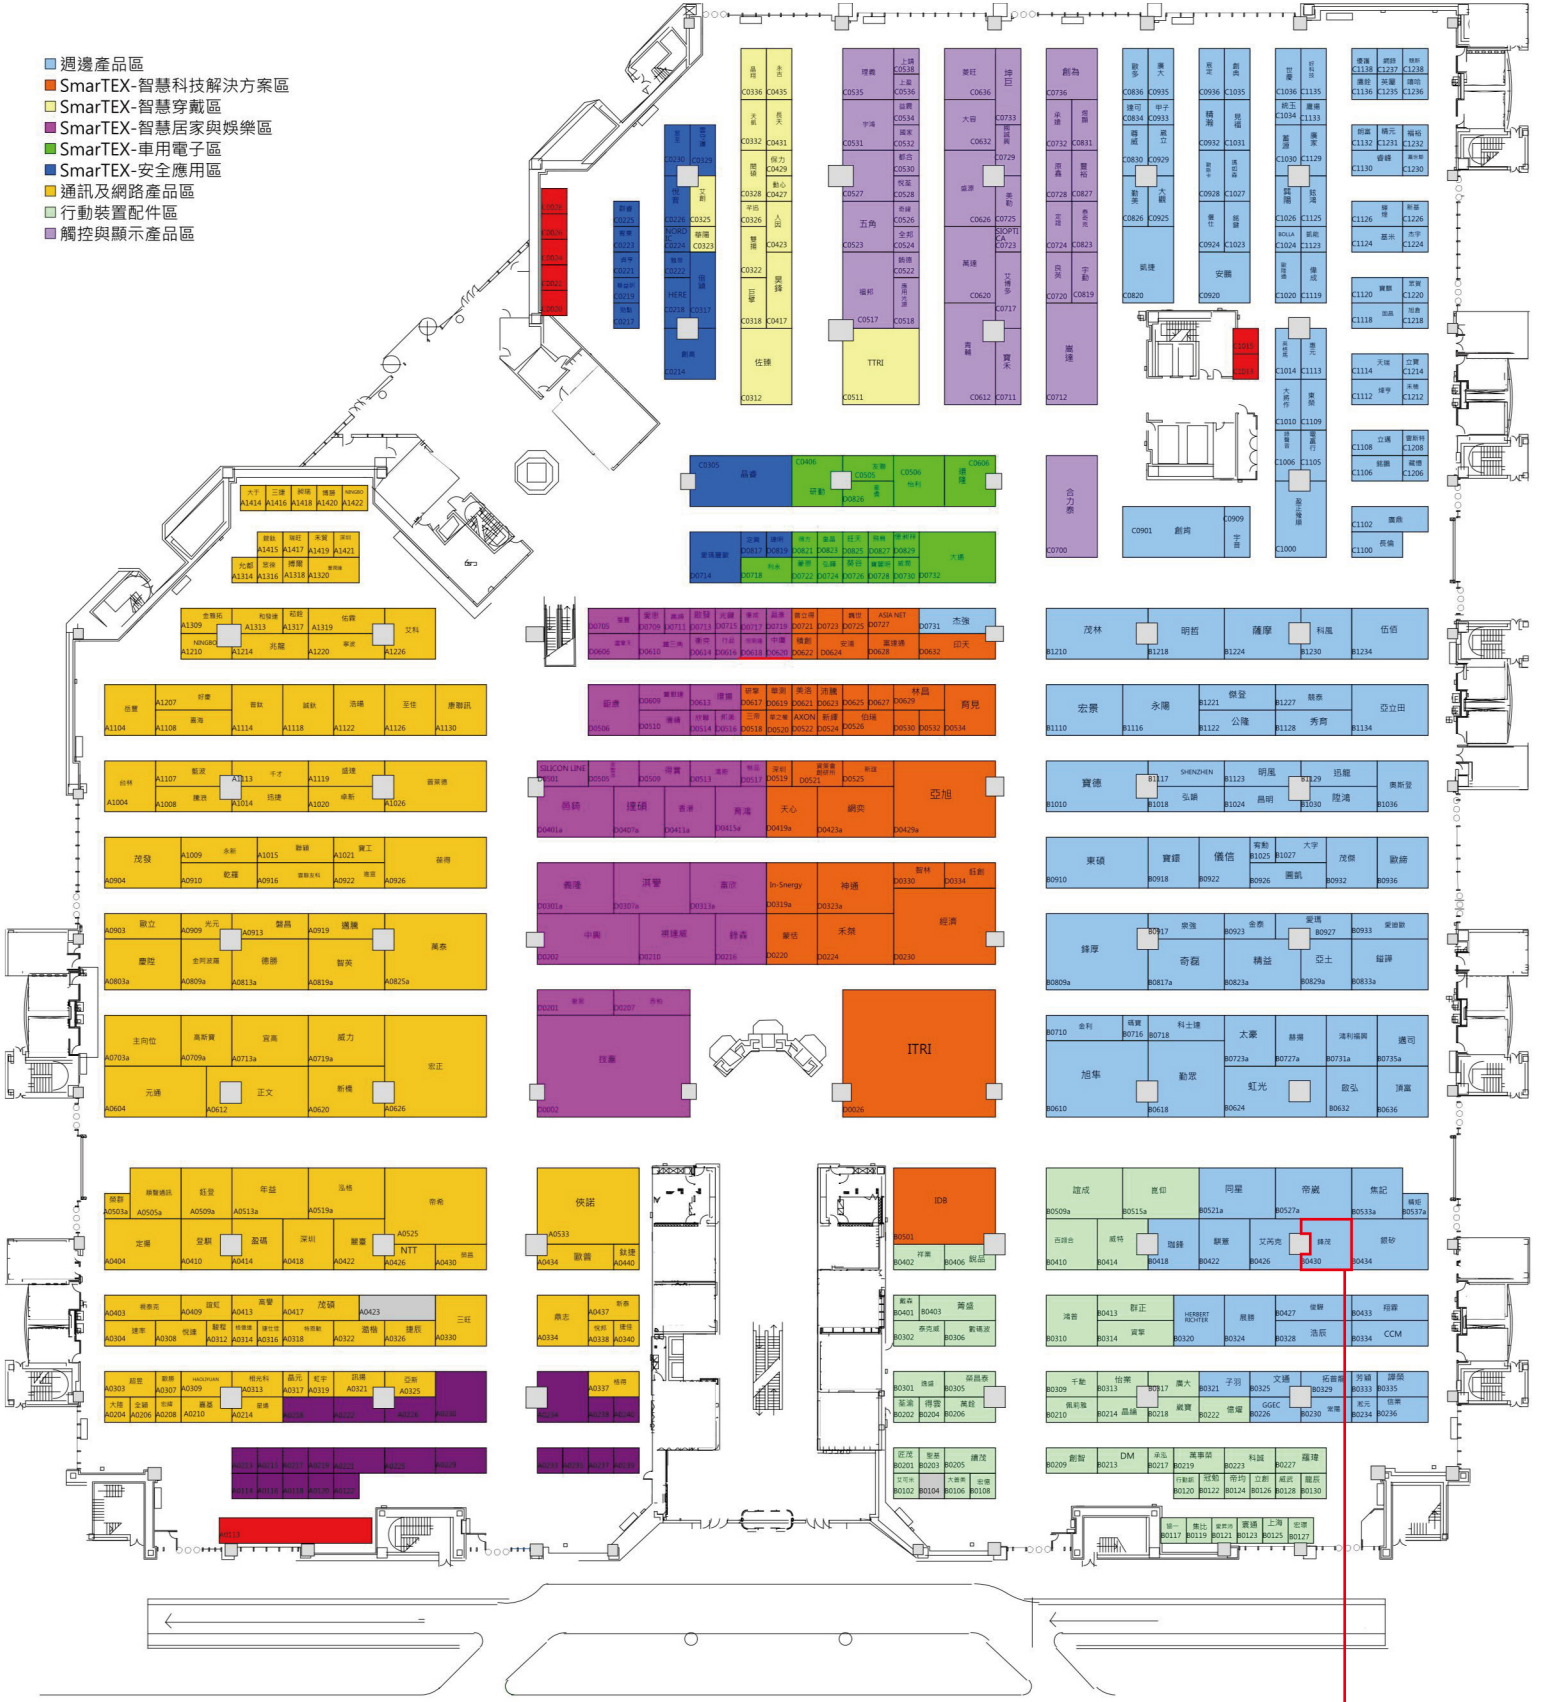

- 週邊產品區
- SmarTEX-智慧科技解決方案區
- SmarTEX-智慧穿戴區
- SmarTEX-智慧居家與娛樂區
- SmarTEX-車用電子區
- SmarTEX-安全應用區
- 通訊及網路產品區
- 行動裝置配件區
- 觸控與顯示產品區

A-clever 鋒茂科技股份有限公司
 攤位號碼：**B0430**
 (Booth No.)